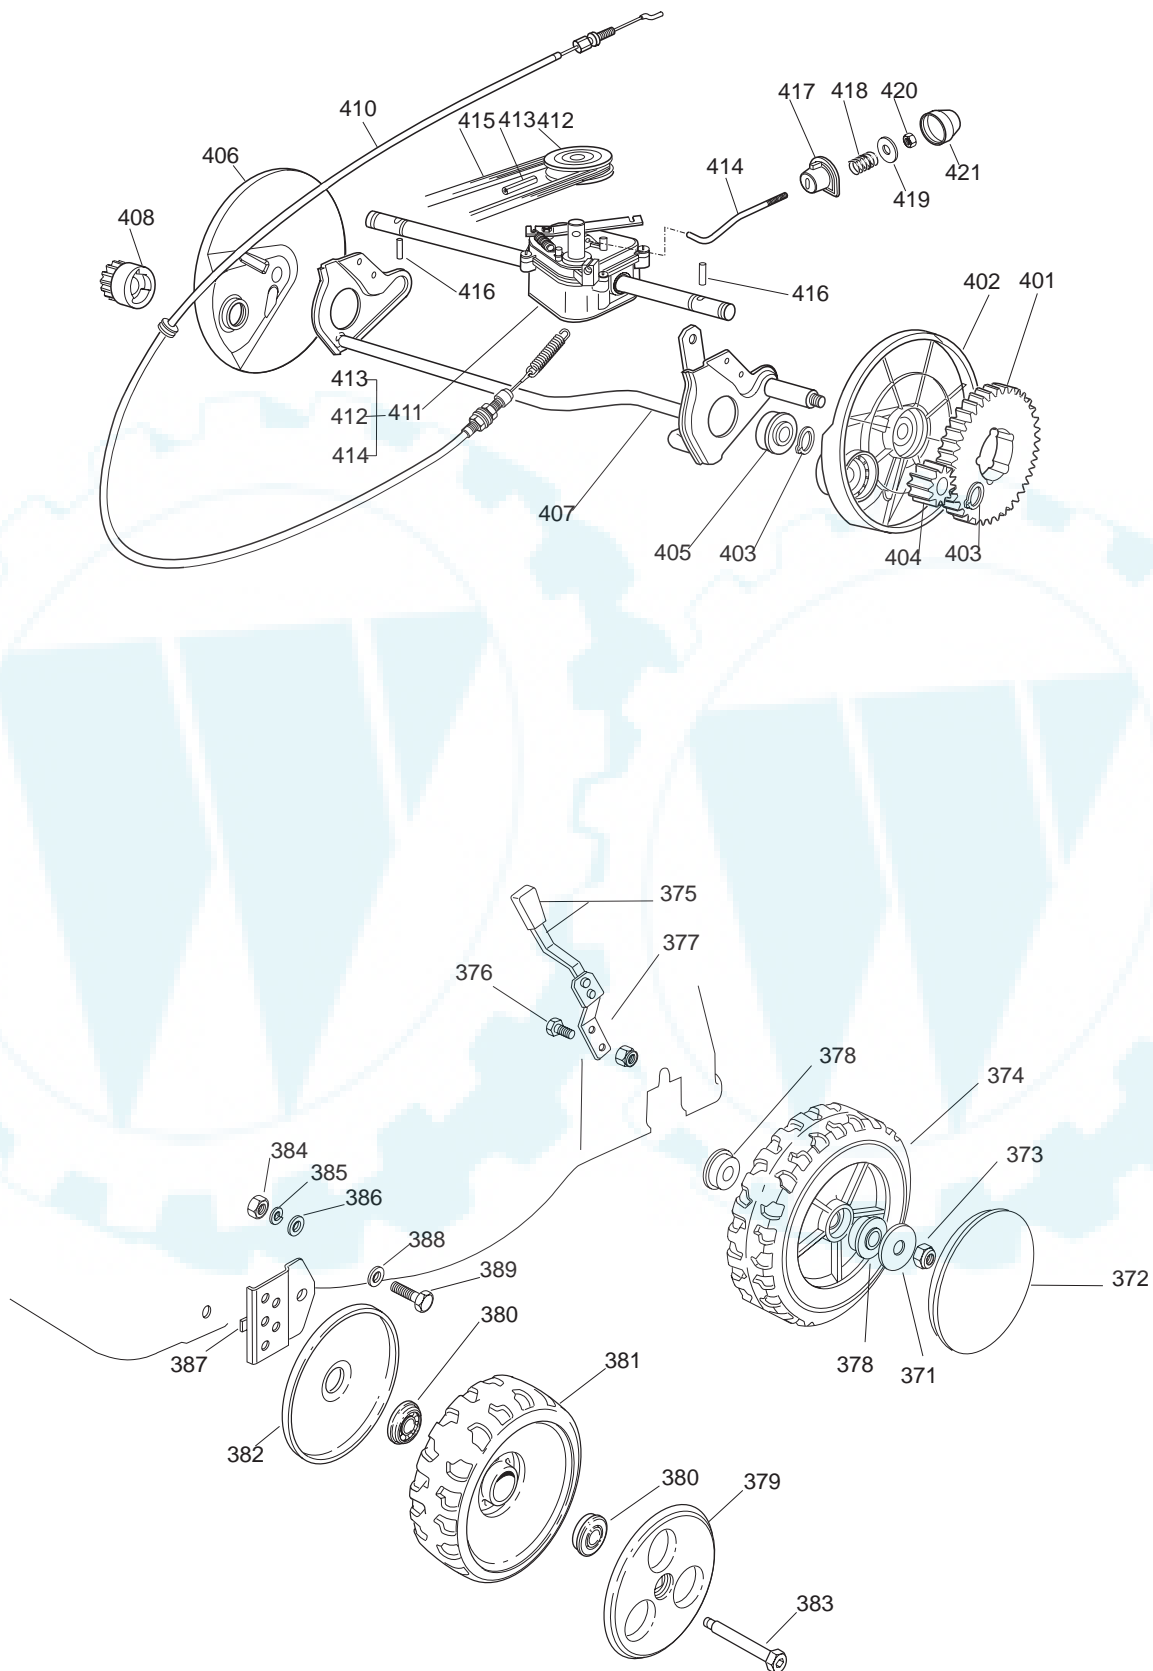

B097

Ausgabe Issue 2005- 1		Bild Nr Picture No B097		HANSEATIC 46 BA CMI 46 BA CHASSIE HOLM		HANSEATIC 46 BA CMI 46 BA CHASSIS HANDLE		Seite Page 14	
Pos. Fig.	Anzahl/Quantity				Artikel Nr. Part No	Bezeichnung	Description	Satz Kit	Anmerkung Notes
X	1	1			1136-1619-01	Chassie- grün.....	Deck- green.....		
	2	3			9997-0830-16	Schraube .....	Screw .....		
	3	2			9997-0816-16	Schraube .....	Screw .....		
	4	4			1136-0637-01	Buchse.....	Bush.....		
	5	2			9747-0831-02	Mutter.....	Lock nut.....		
	6	2			1136-0617-01	Schraube .....	Screw.....		
	7	4			1136-0666-01	Griff .....	Knob .....		
	8	4			9799-0831-02	Mutter .....	Nut .....		
	9	1			1136-0758-01	Holm- Unterteil .....	Handle- lower .....		
	10	1			1136-0620-01	Schraube .....	Screw.....		
	10A	1			1136-0747-01	Schraube m. Öse .....	Screw w. loop .....		
	11	2			1136-0693-01	Scheibe.....	Washer.....		
	12	3			9739-0831-22	Mutter .....	Nut .....		
	16	1			1136-0670-01	Feder- rechts.....	Spring- RH .....		
	17	1			1136-0686-01	Prallblech.....	Stone guard .....		
	18	1			1136-0671-01	Feder- links .....	Spring- LH.....		
	19	1			1136-0680-01	Pivotachse .....	Pivot pin.....		
	39	2			1136-0682-01	Platte .....	Plate .....		
	40	4			9847-8119-16	Schraube .....	Screw.....		
X	41	1			1136-1599-01	Riemenschutz.....	Belt protection.....		
	42	1			1136-0614-01	Schraube .....	Screw.....		
	43	1			1136-0603-01	Sprengring.....	Snap ring .....		
X	45	1			1136-1632-01	Schraubensatz .....	Screw outfit.....		
X	171	1			1136-1629-01	Holm- Oberteil .....	Handle- upper.....		
	172	2			9595-0258-00	Spannstift .....	Locating pin .....		
	173	1			1117-3221-01	Regulierbügel .....	OPC lever .....		
X	174	1			1136-1615-01	Motorbremsdraht .....	Engine brake cable .....		
X	175	1			1136-1616-01	Kupplungsdraht.....	Drive cable .....		
X	176	1			1136-1591-01	Schraube .....	Screw.....		
X	177	1			1136-1613-01	Drahthalter.....	Cable support .....		
	178	1			1117-3222-01	Regulierbügel .....	Control lever .....		
X	501	1			1111-9744-01	Nabe m. Scheibe.....	Hub w. pulley .....		
X	502	1			1111-9740-01	Messer.....	Blade.....		
	503	1			1136-0083-01	Federscheibe .....	Elastic washer .....		
	504	1			1136-0015-01	Scheibe.....	Washer.....		
	505	1			9987-5251-12	Schraube .....	Screw.....		
	506	1			9600-0014-00	Keil .....	Key.....		
	552	1			1136-0676-01	Grasskorb- Oberteil.....	Grass box- upper.....		
	553	1			1136-0677-01	Grasskorb- Unterteil.....	Grass box- lower .....		